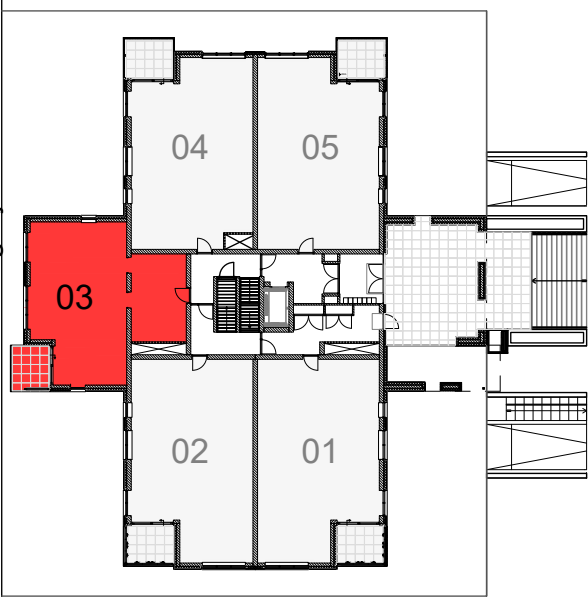

Posities en aantallen van in tekening weergegeven installatieonderdelen alsmede maatvoering zijn indicatief en kunnen geen rechten aan ontleend kunnen worden.

### VK-PLG-03-Type C

Betreeft: Bouwnummer 03  
Project: Parkresidentie Veltheim  
Datum: 20-02-2024  
Wijziging: . . . . .

Plattegrond  
Schaal: 1:50  
Formaat: A3  
Blad nr.: 01