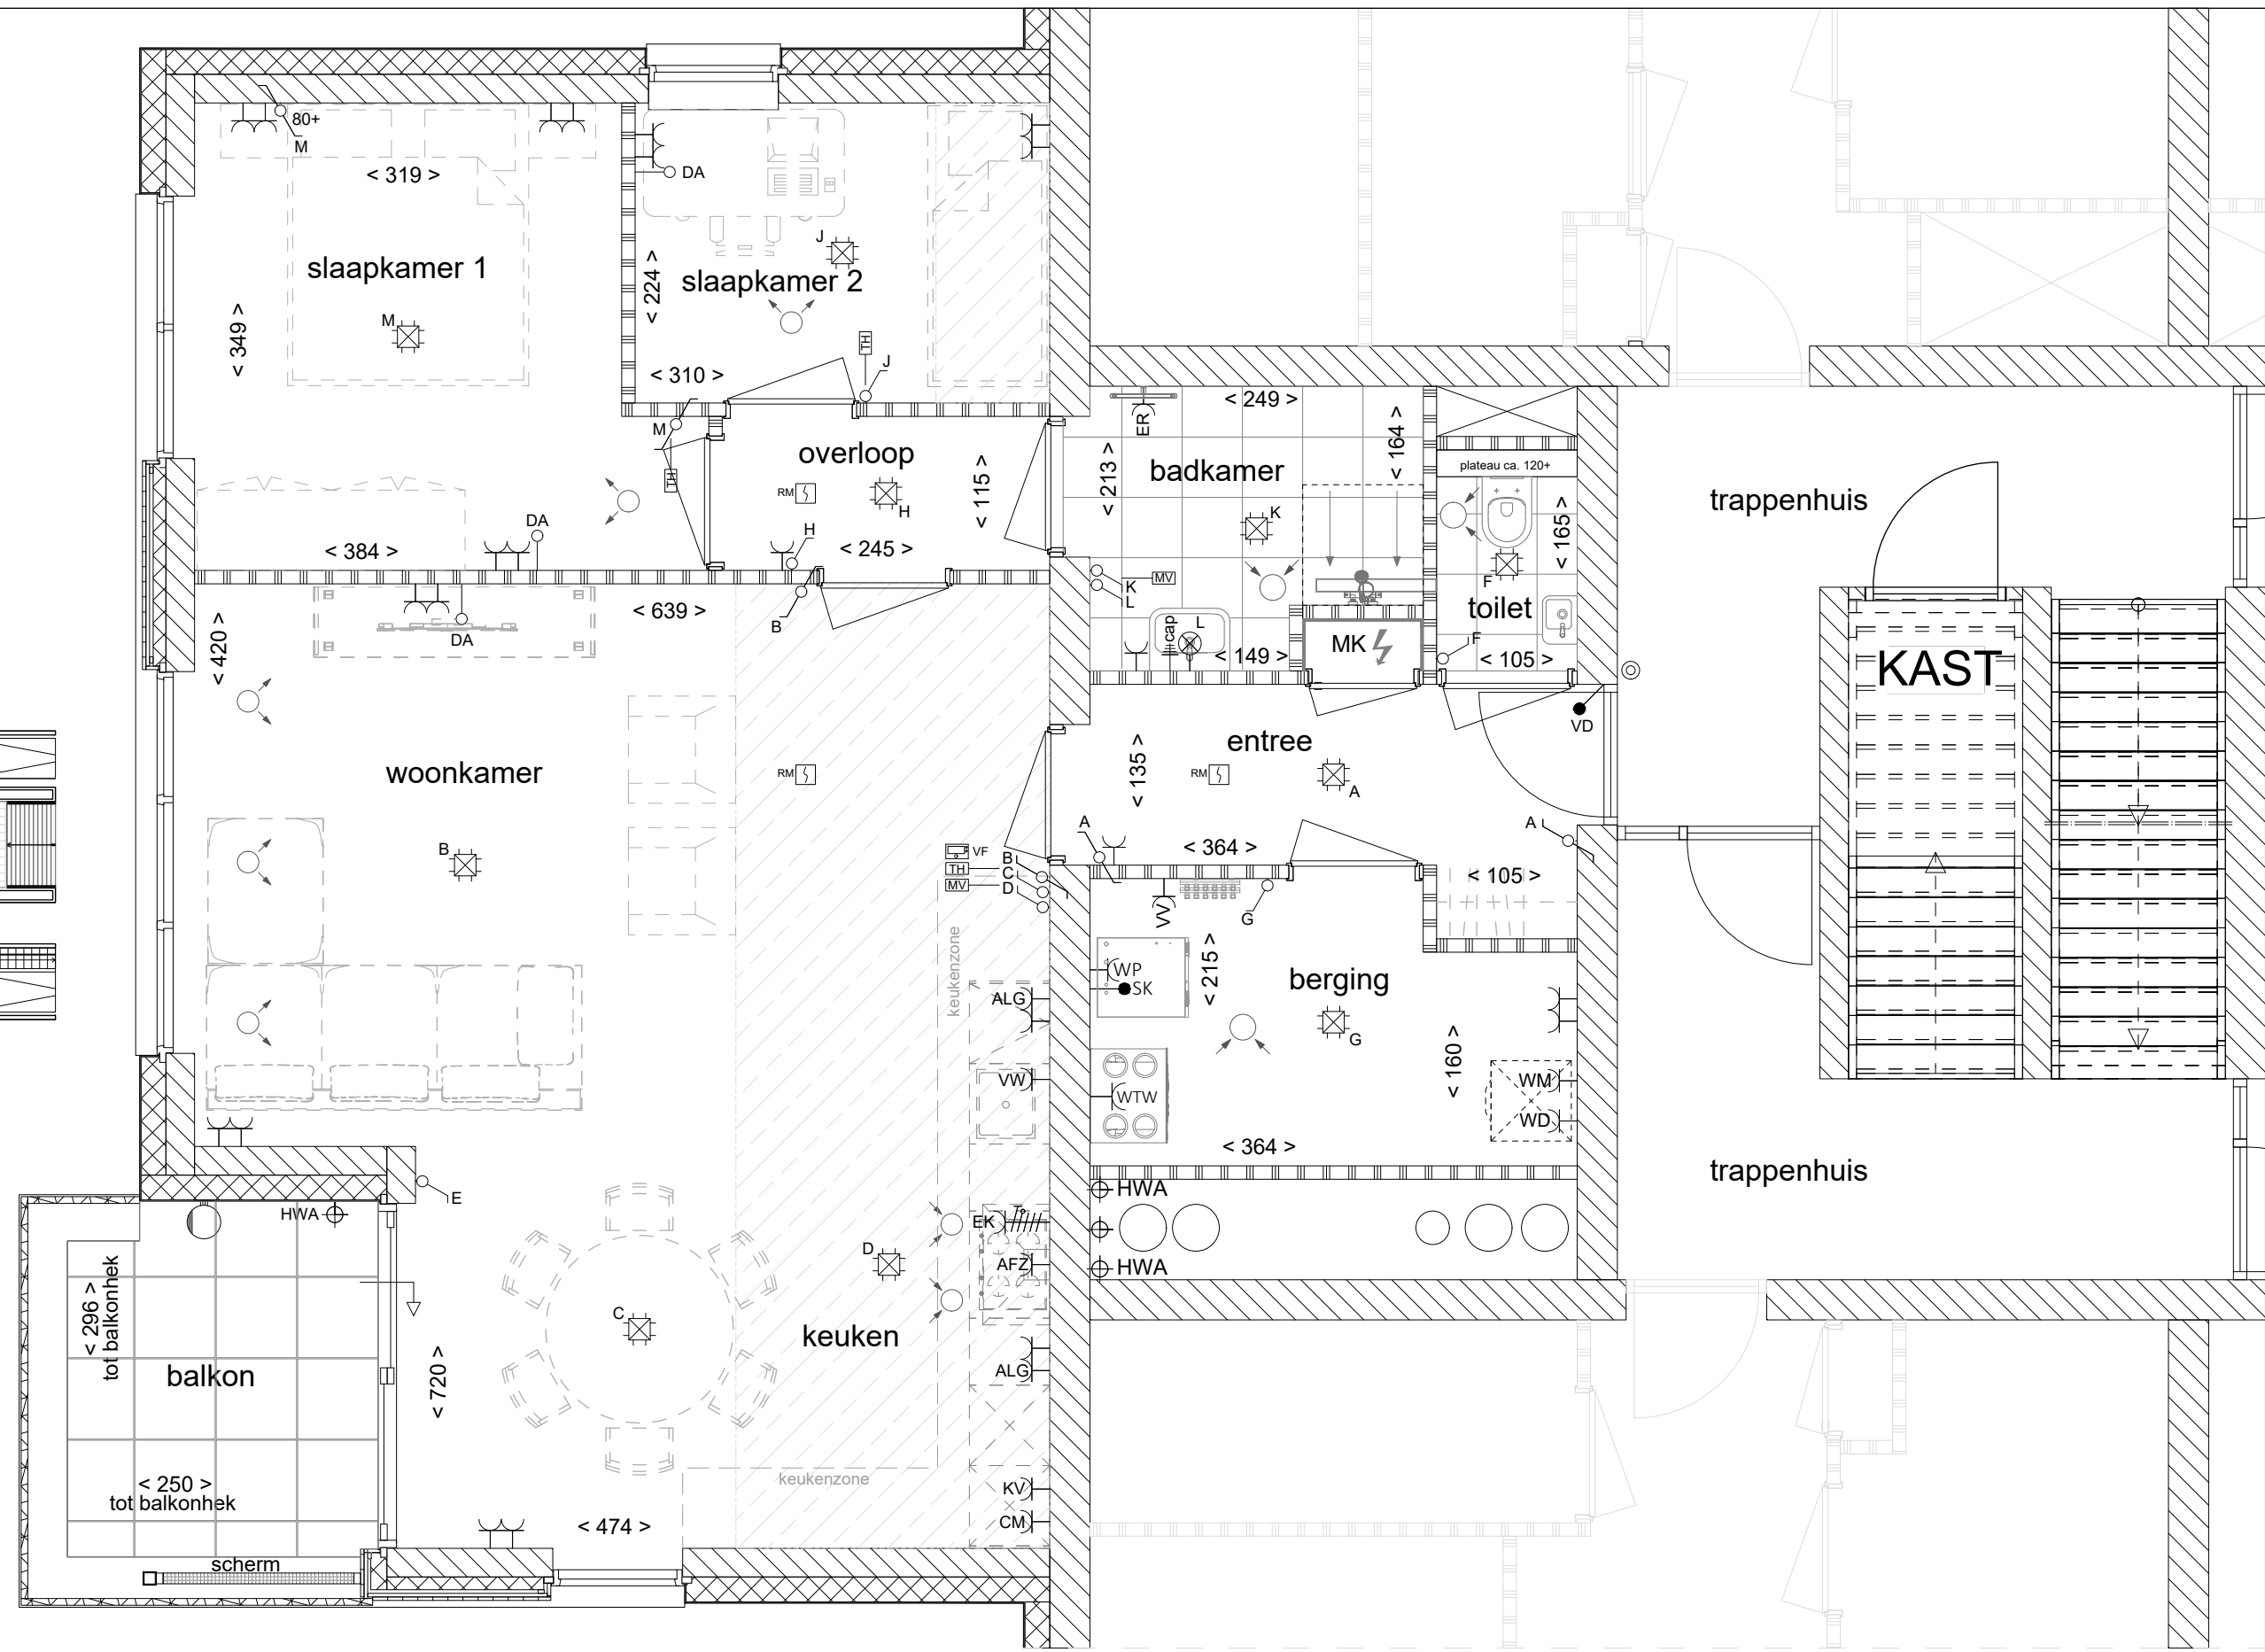

Posities en aantallen van in tekening weergegeven installatieonderdelen alsmede maatvoering zijn indicatief en kunnen geen rechten aan ontleend kunnen worden.

### VK-PLG-03-Type C

Betreeft: Bouwnummer 03  
Project: Parkresidentie Veltheim  
Datum: 20-02-2024  
Wijziging: . . . . .

Plattegrond  
Schaal: 1:50  
Formaat: A3  
Blad nr.: 01