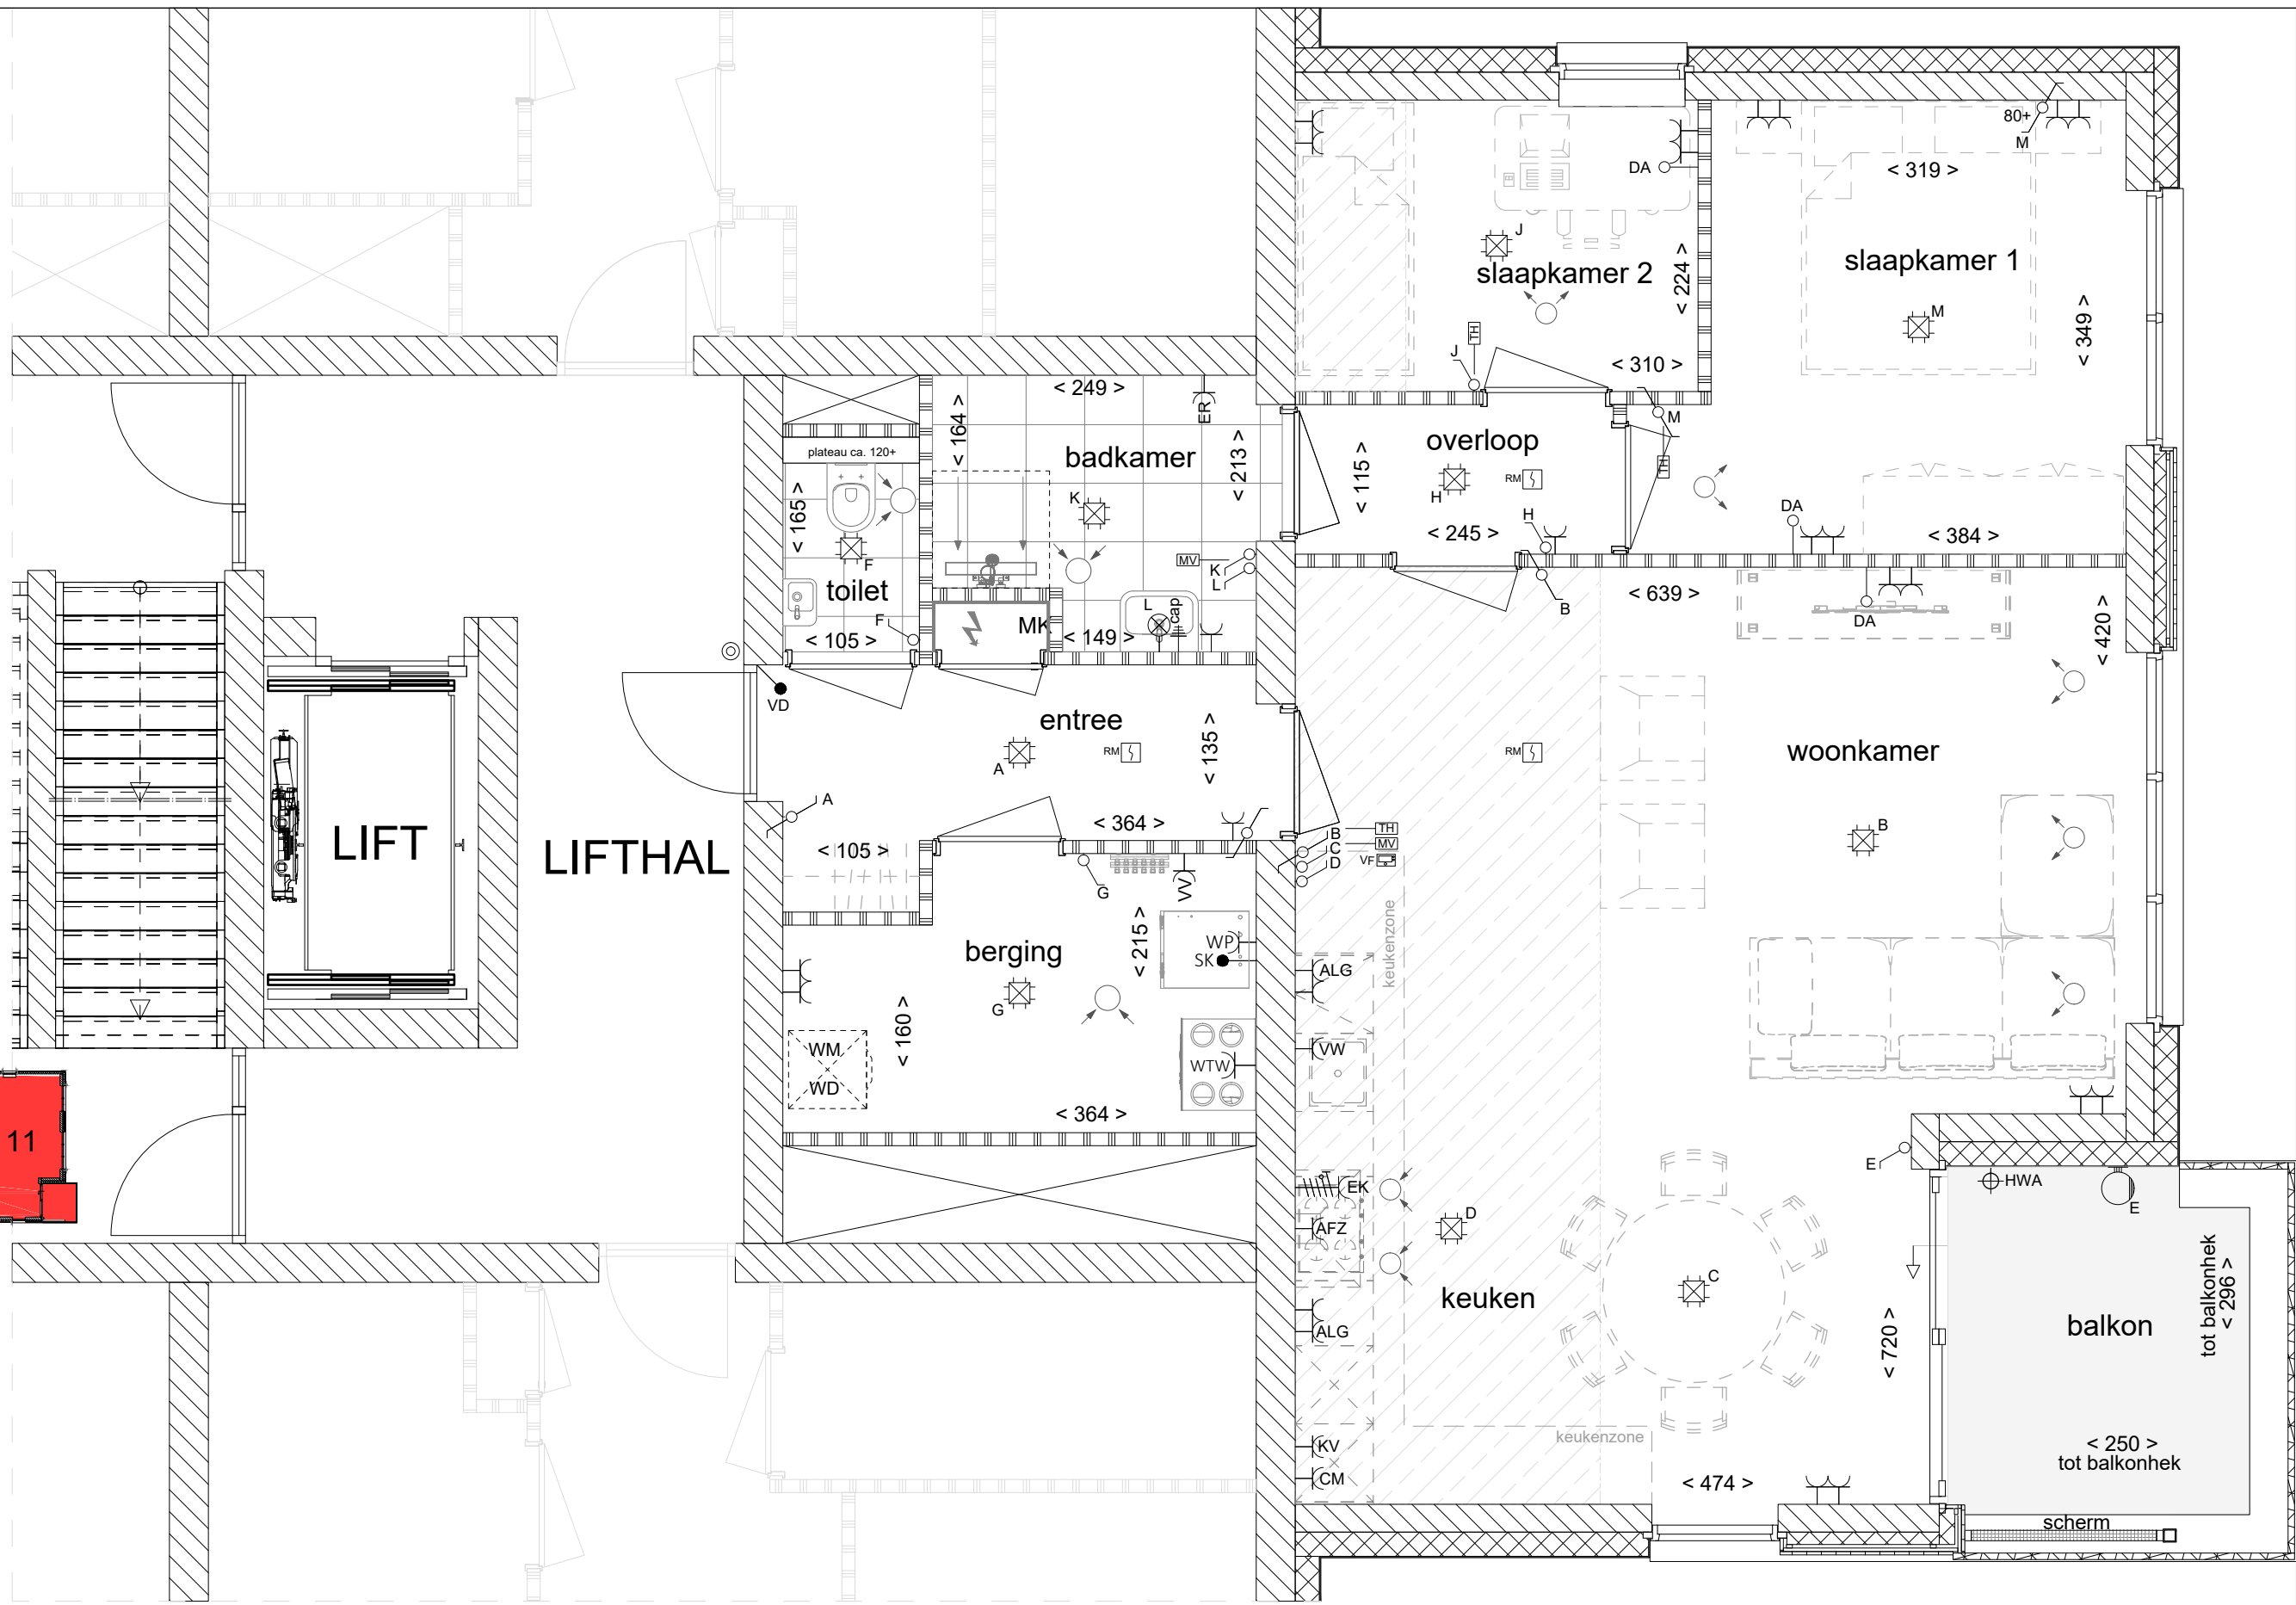

Posities en aantallen van in tekening weergegeven installatieonderdelen alsmede maatvoering zijn indicatief en kunnen geen rechten aan ontleend kunnen worden.

VK-PLG-11-Type C

Betreeft: Bouwnummer 11 Plattegrond
Project: Parkresidentie Veltheim Schaal: 1:50
Datum: 20-02-2024 Formaat: A3
Wijziging: Blad nr.: 01