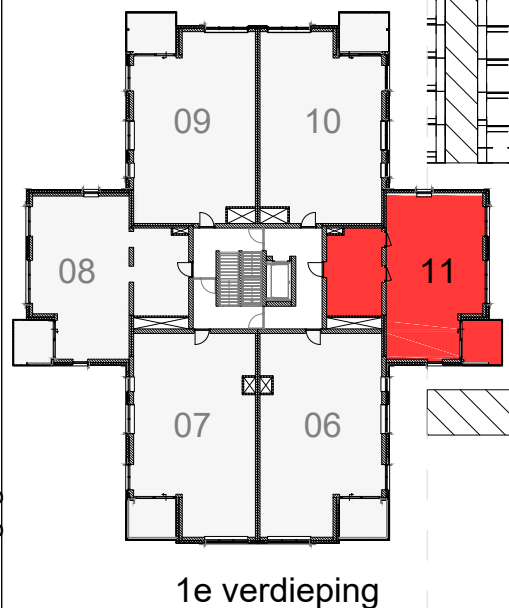

Posities en aantallen van in tekening weergegeven installatieonderdelen alsmede maatvoering zijn indicatief en kunnen geen rechten aan ontleend kunnen worden.

VK-PLG-11-Type C

Betreeft: Bouwnummer 11 Plattegrond
Project: Parkresidentie Veltheim Schaal: 1:50
Datum: 20-02-2024 Formaat: A3
Wijziging: Blad nr.: 01