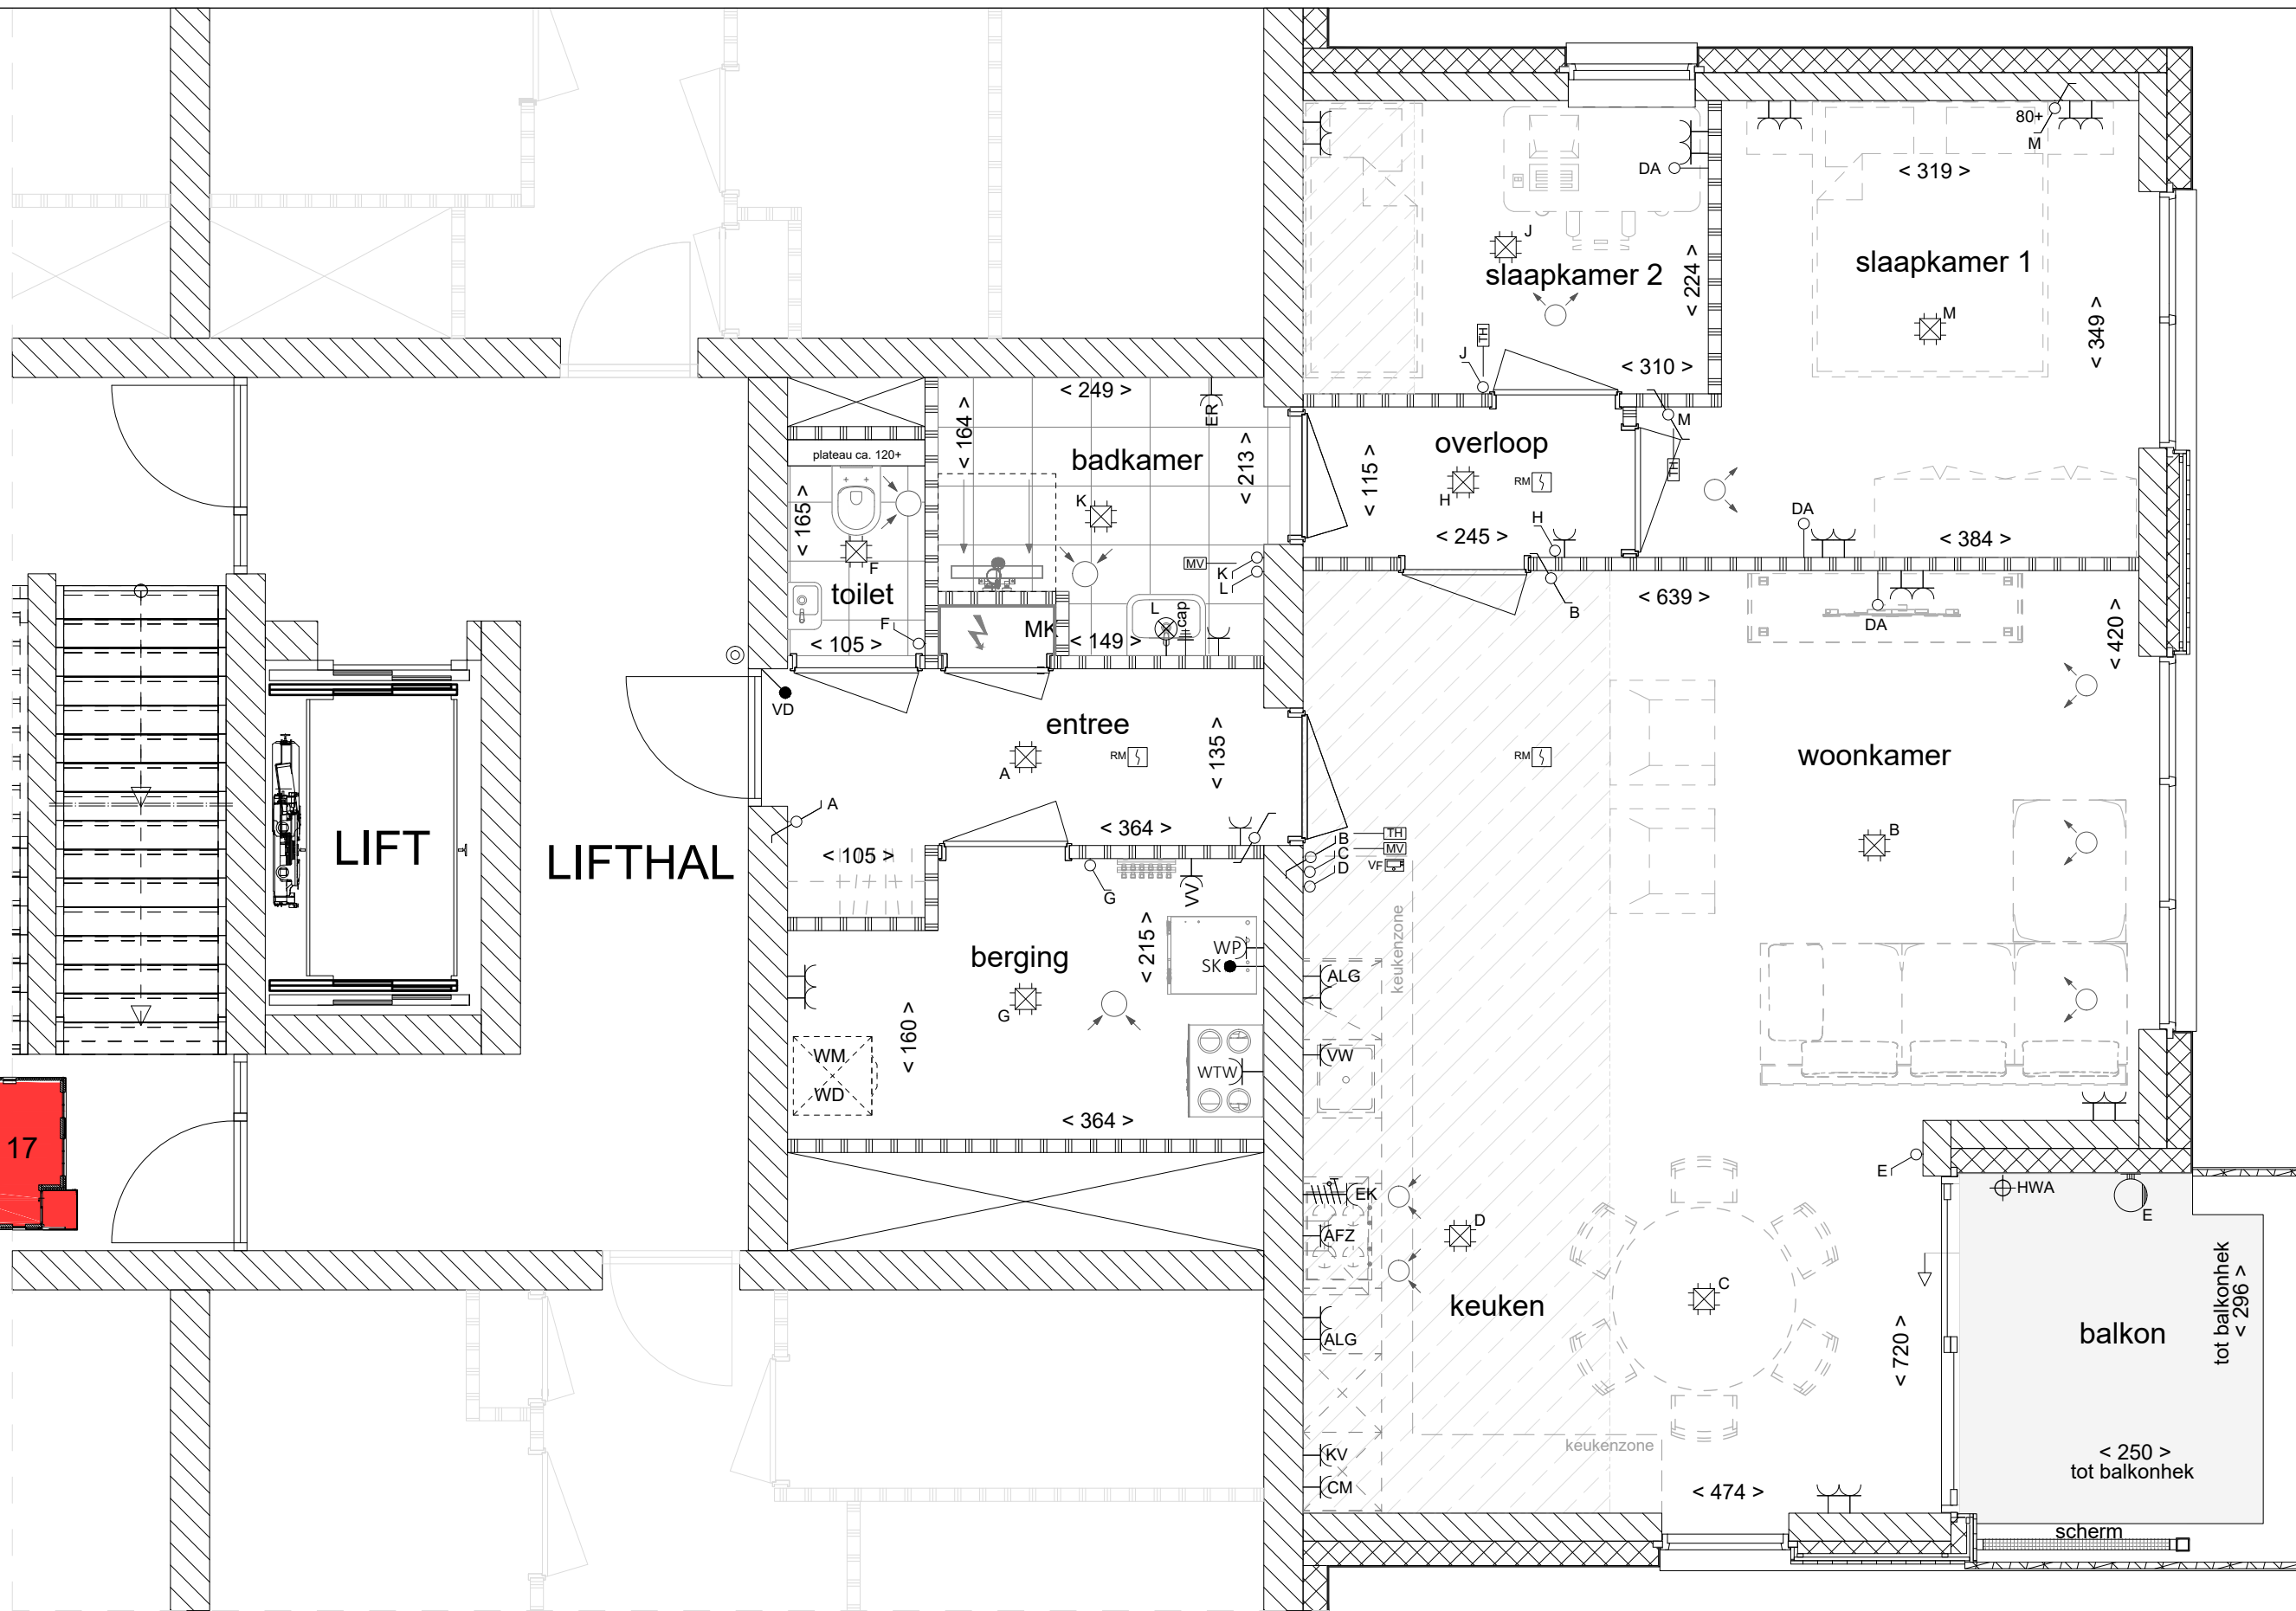

Posities en aantallen van in tekening weergegeven installatieonderdelen alsmede maatvoering zijn indicatief en kunnen geen rechten aan ontleend kunnen worden.

### VK-PLG-17-Type C

Betreeft: Bouwnummer 17      Plattegrond  
Project: Parkresidentie Veltheim      Schaal: 1:50  
Datum: 20-02-2024      Formaat: A3  
Wijziging: . . . . .      Blad nr.: 01

Wonen in Parkresidentie  
**Veltheim**