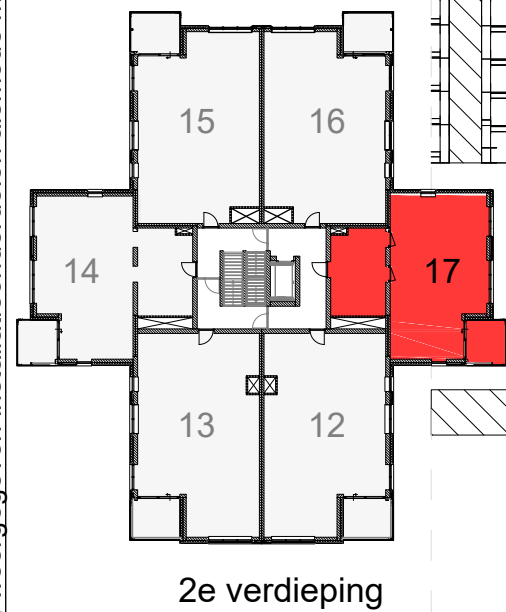

Posities en aantallen van in tekening weergegeven installatieonderdelen alsmede maatvoering zijn indicatief en kunnen geen rechten aan ontleend kunnen worden.

### VK-PLG-17-Type C

Betreeft: Bouwnummer 17      Plattegrond  
Project: Parkresidentie Veltheim      Schaal: 1:50  
Datum: 20-02-2024      Formaat: A3  
Wijziging: . . . . .      Blad nr.: 01

Wonen in Parkresidentie  
**Veltheim**