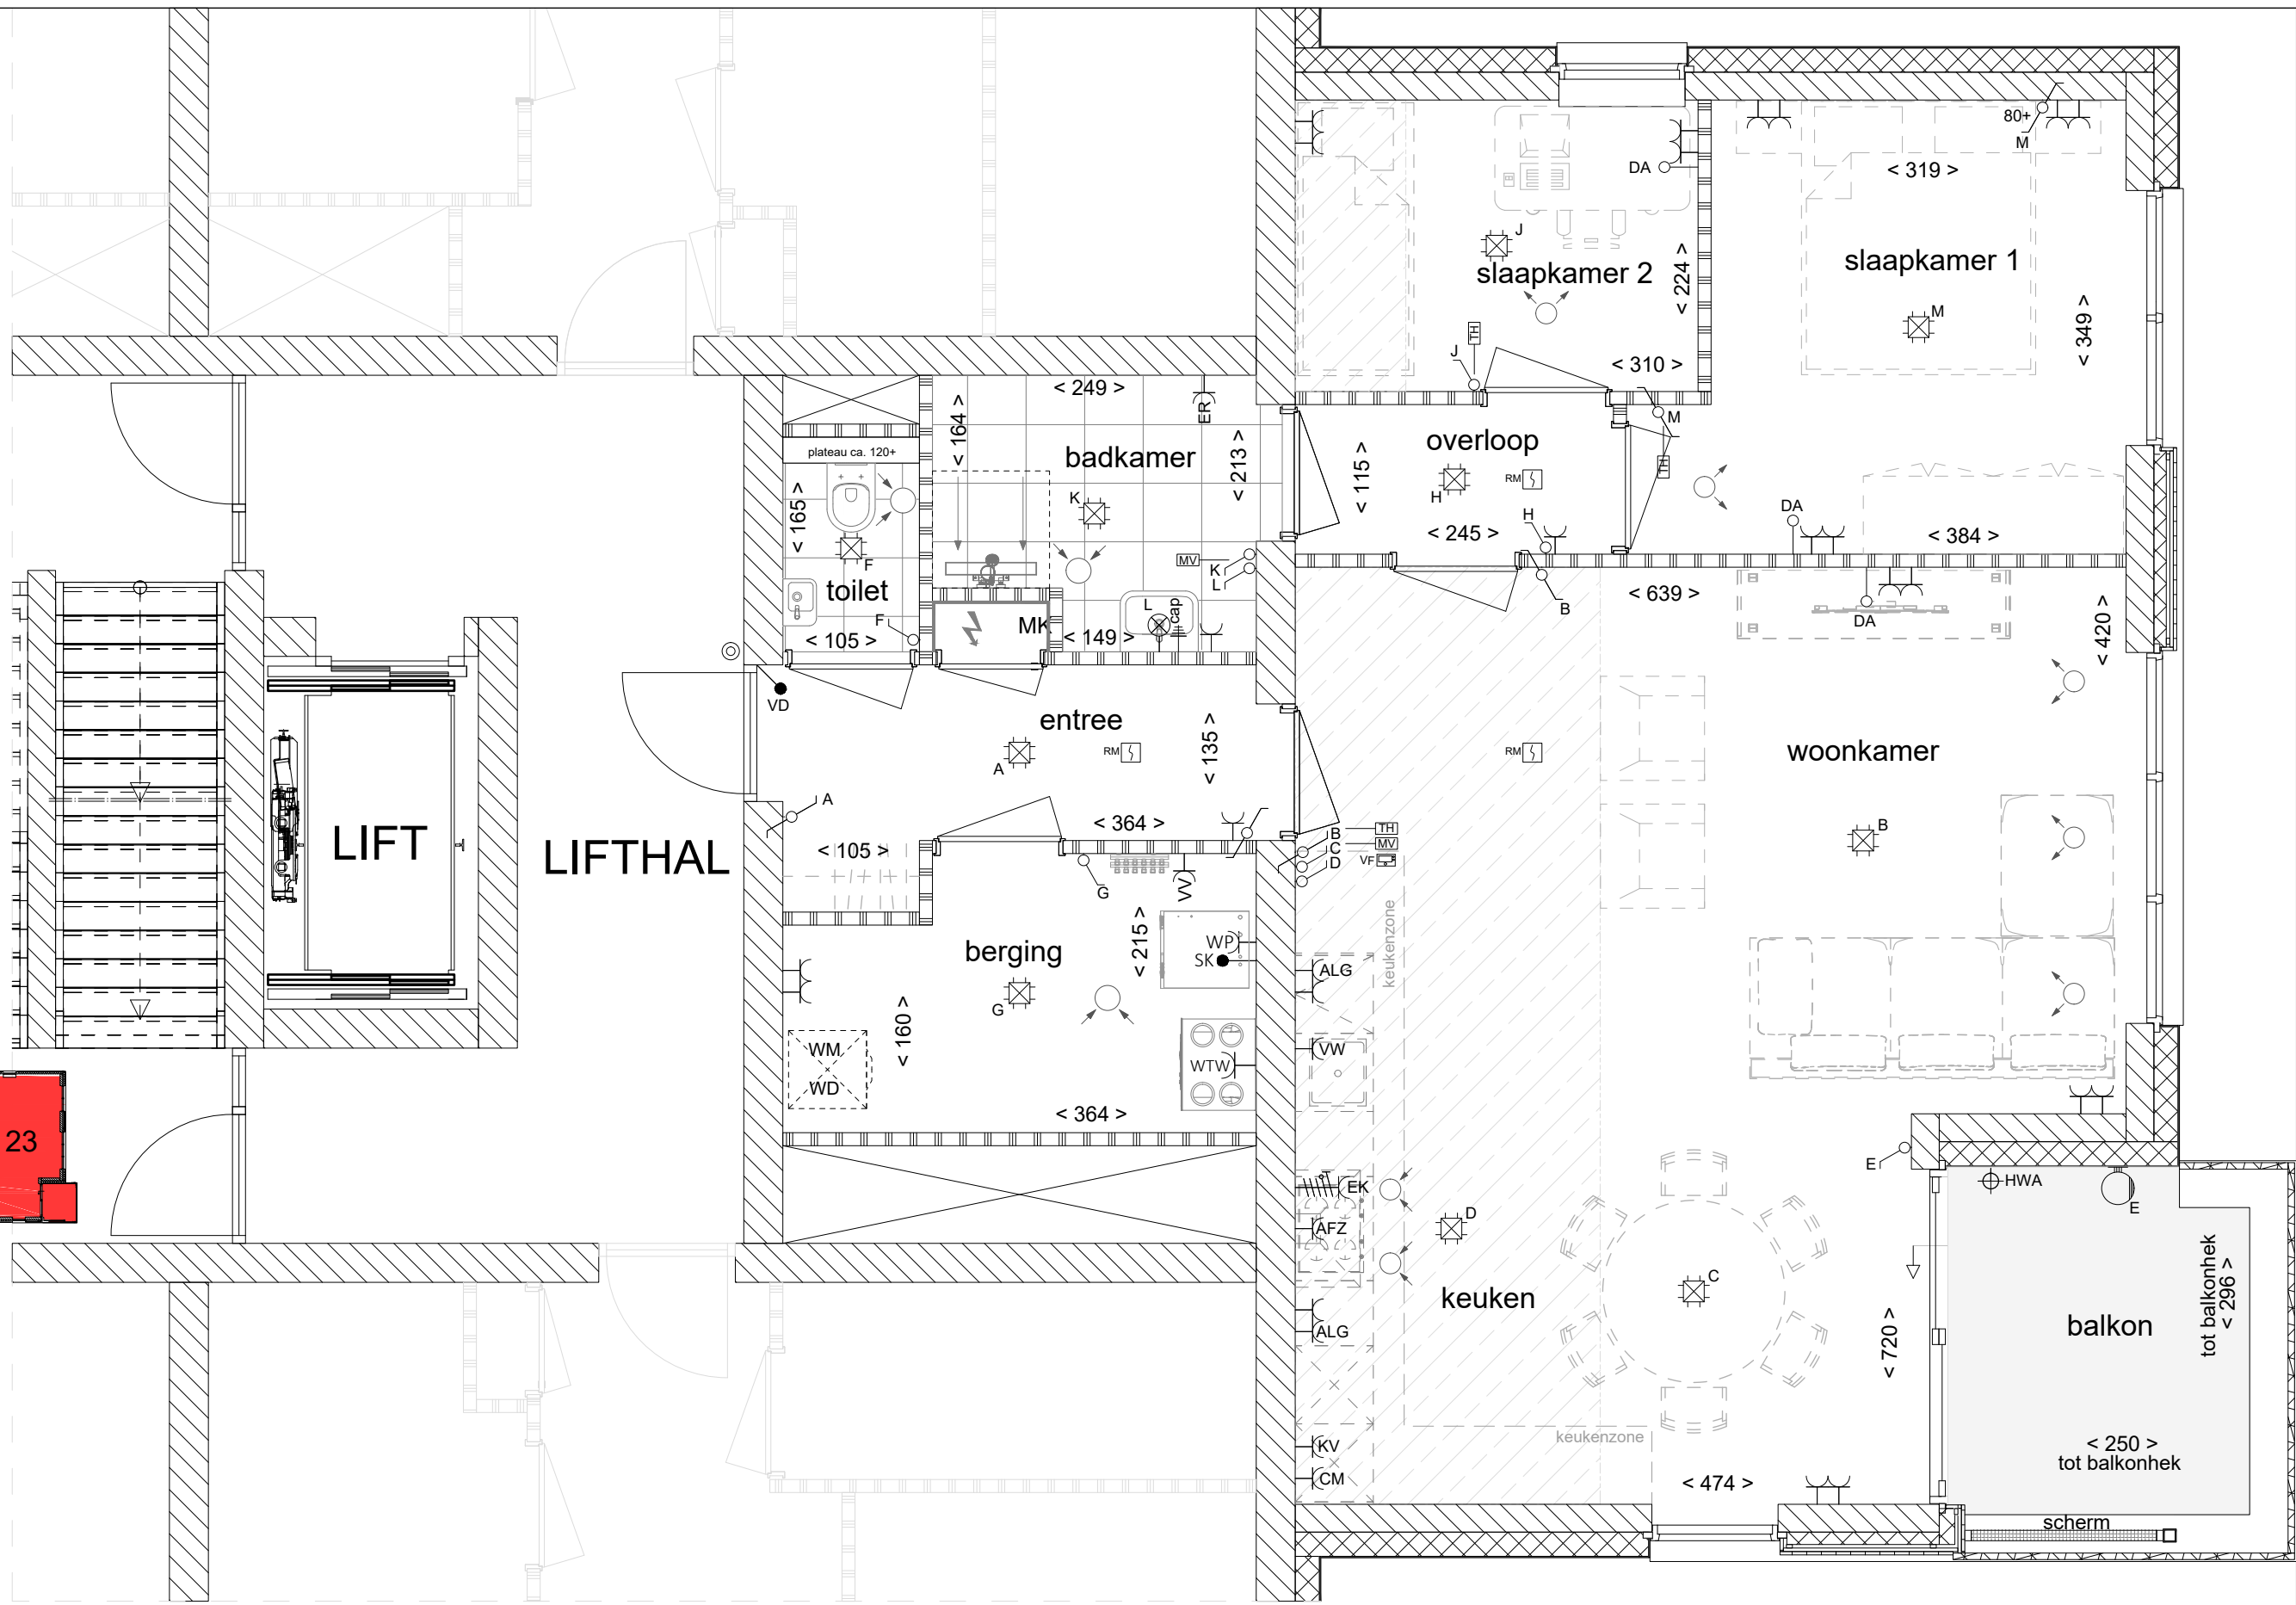

Posities en aantallen van in tekening weergegeven installatieonderdelen alsmede maatvoering zijn indicatief en kunnen geen rechten aan ontleend kunnen worden.

VK-PLG-23-Type C

Betreeft: Bouwnummer 23 Plattegrond
Project: Parkresidentie Veltheim Schaal: 1:50
Datum: 20-02-2024 Formaat: A3
Wijziging: Blad nr.: 01