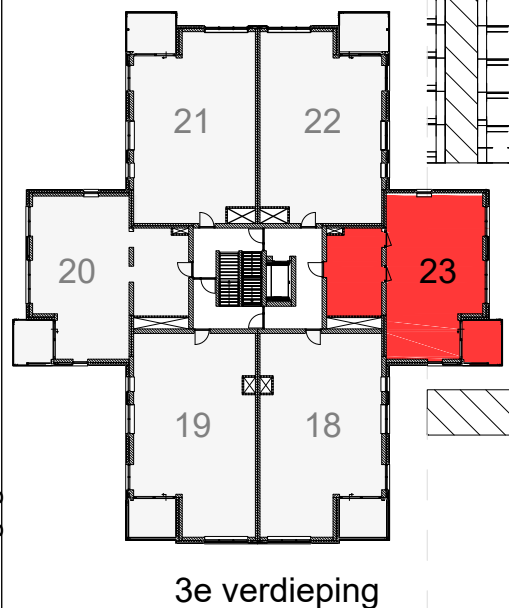

Posities en aantallen van in tekening weergegeven installatieonderdelen alsmede maatvoering zijn indicatief en kunnen geen rechten aan ontleend kunnen worden.

VK-PLG-23-Type C

Betreeft: Bouwnummer 23 Plattegrond
Project: Parkresidentie Veltheim Schaal: 1:50
Datum: 20-02-2024 Formaat: A3
Wijziging: Blad nr.: 01