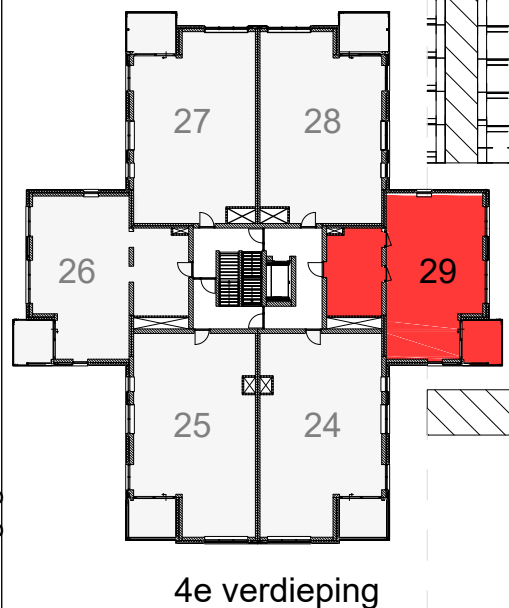

Posities en aantallen van in tekening weergegeven installatieonderdelen alsmede maatvoering zijn indicatief en kunnen geen rechten aan ontleend kunnen worden.

VK-PLG-29-Type C

Betreeft: Bouwnummer 29 Plattegrond
Project: Parkresidentie Veltheim Schaal: 1:50
Datum: 20-02-2024 Formaat: A3
Wijziging: Blad nr.: 01