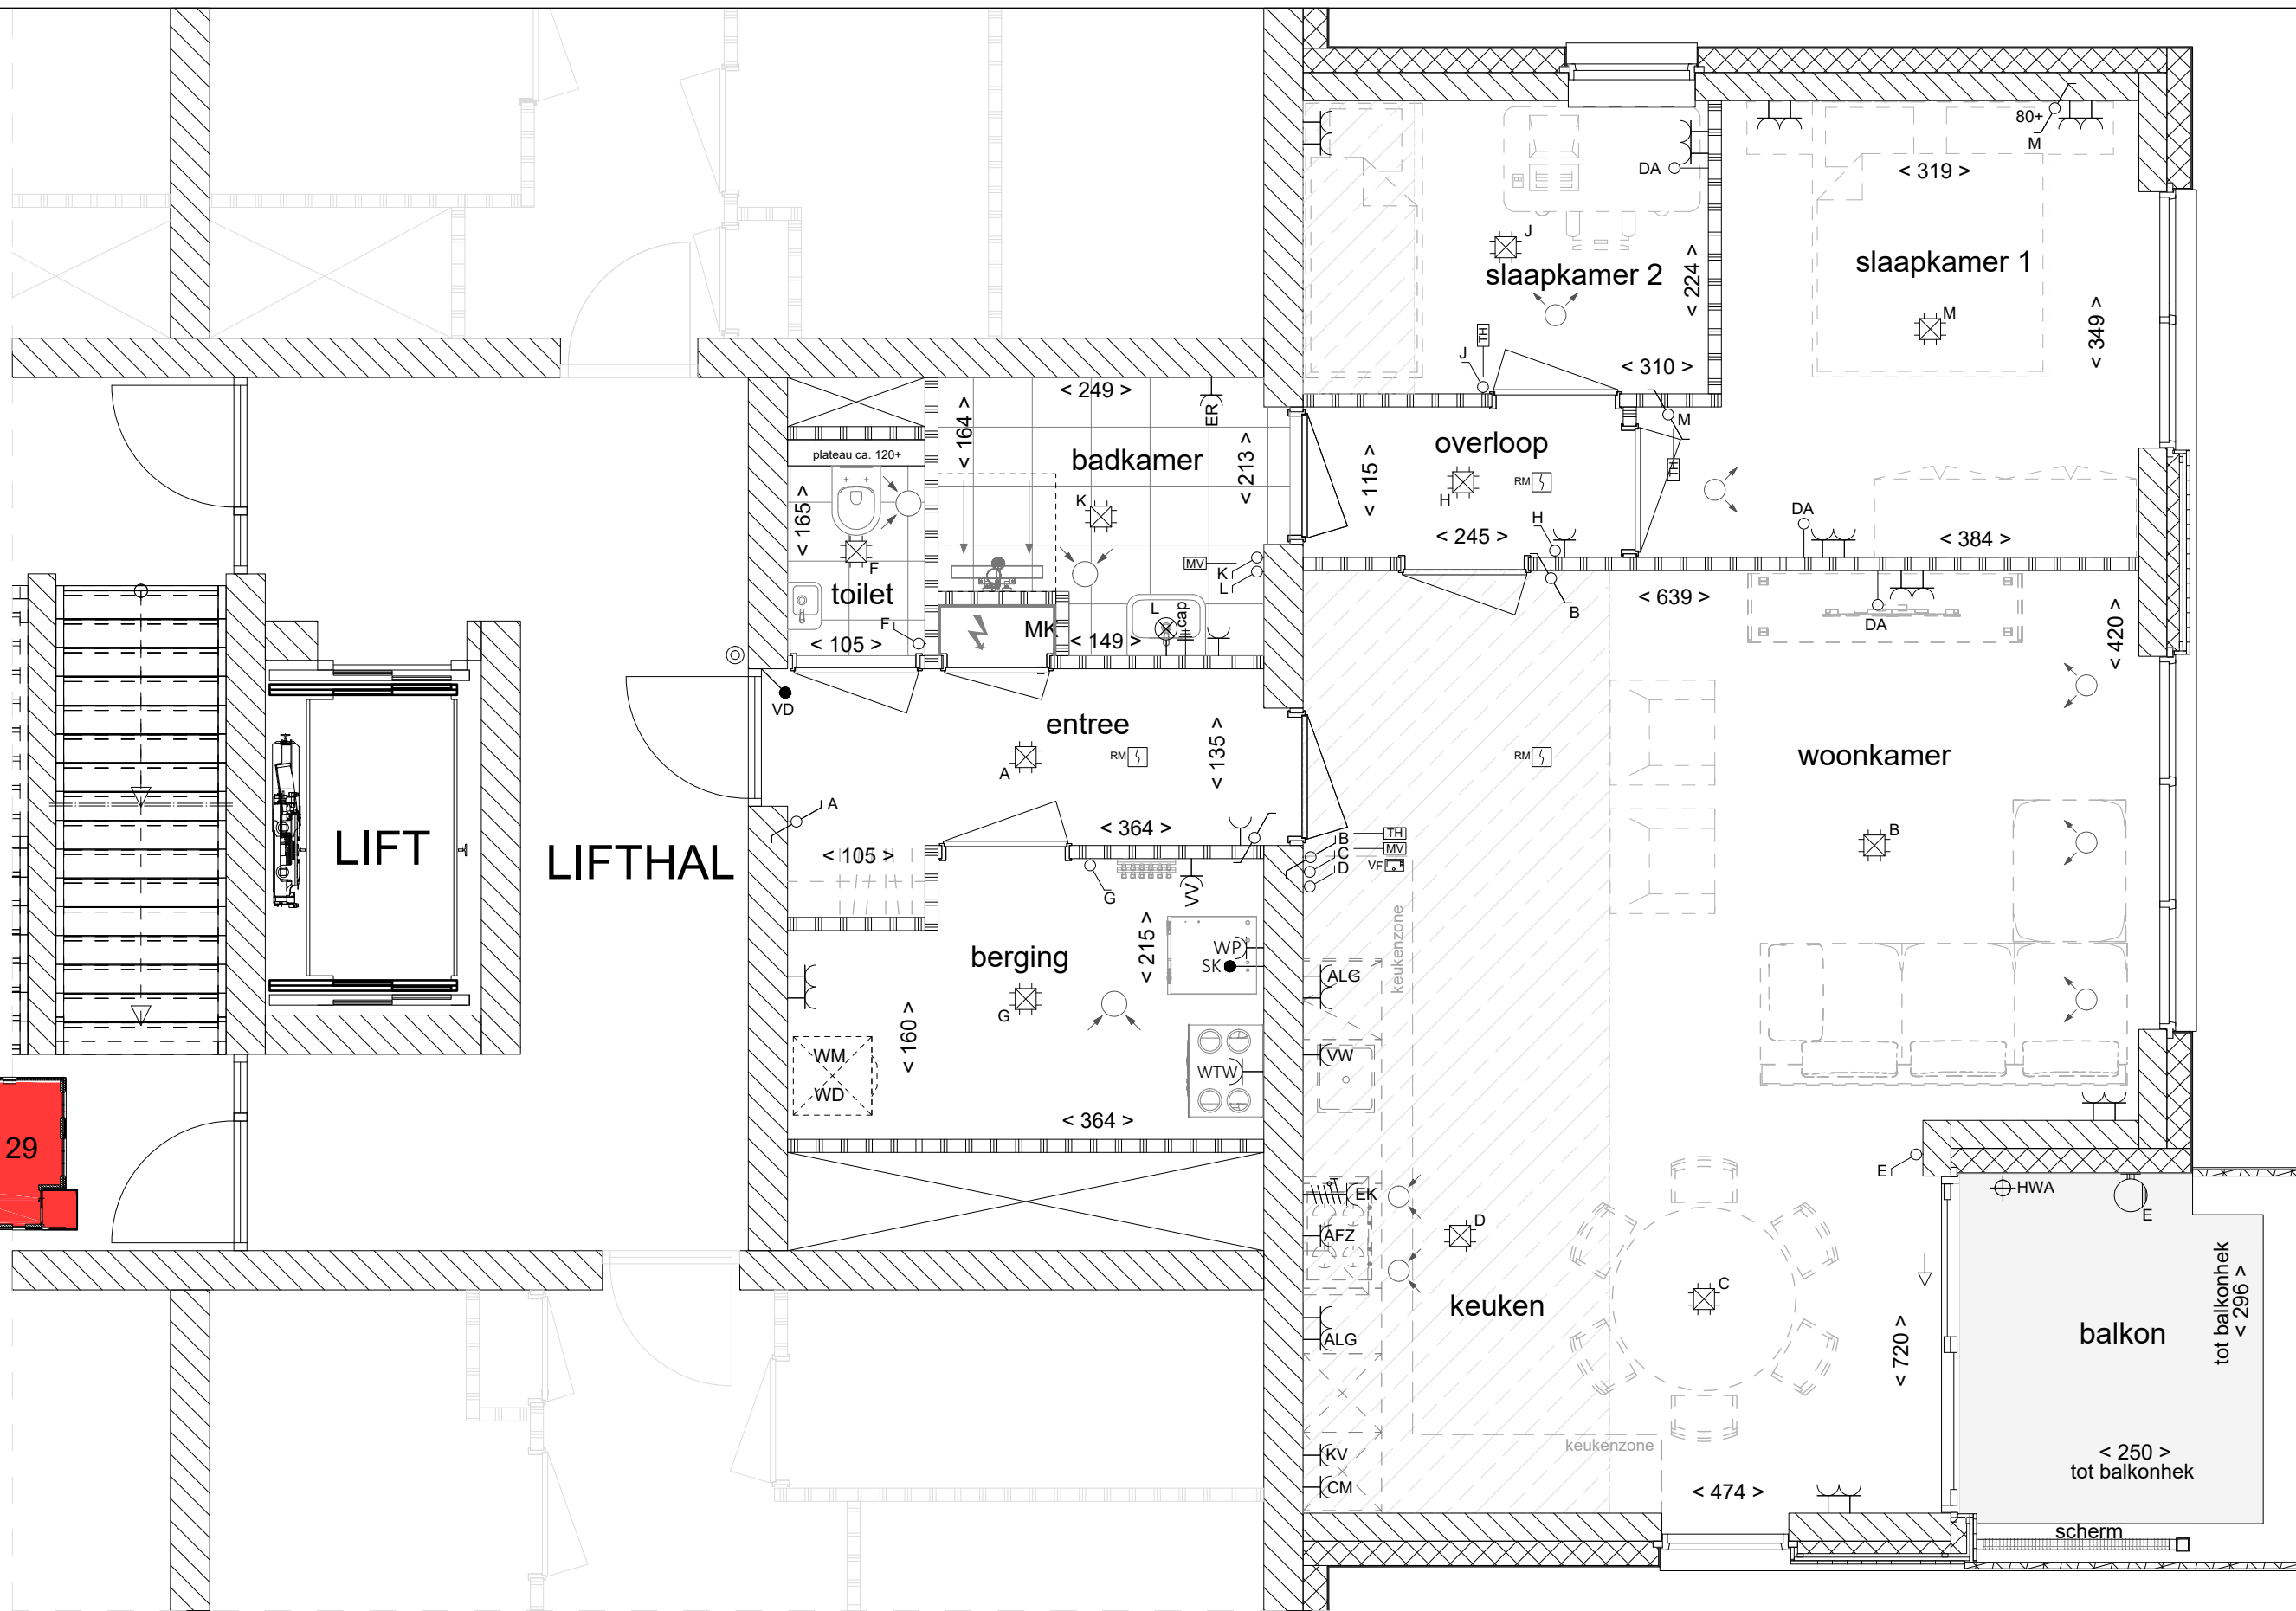

Posities en aantallen van in tekening weergegeven installatieonderdelen alsmede maatvoering zijn indicatief en kunnen geen rechten aan ontleend kunnen worden.

VK-PLG-29-Type C

Betreeft: Bouwnummer 29 Plattegrond
Project: Parkresidentie Veltheim Schaal: 1:50
Datum: 20-02-2024 Formaat: A3
Wijziging: Blad nr.: 01