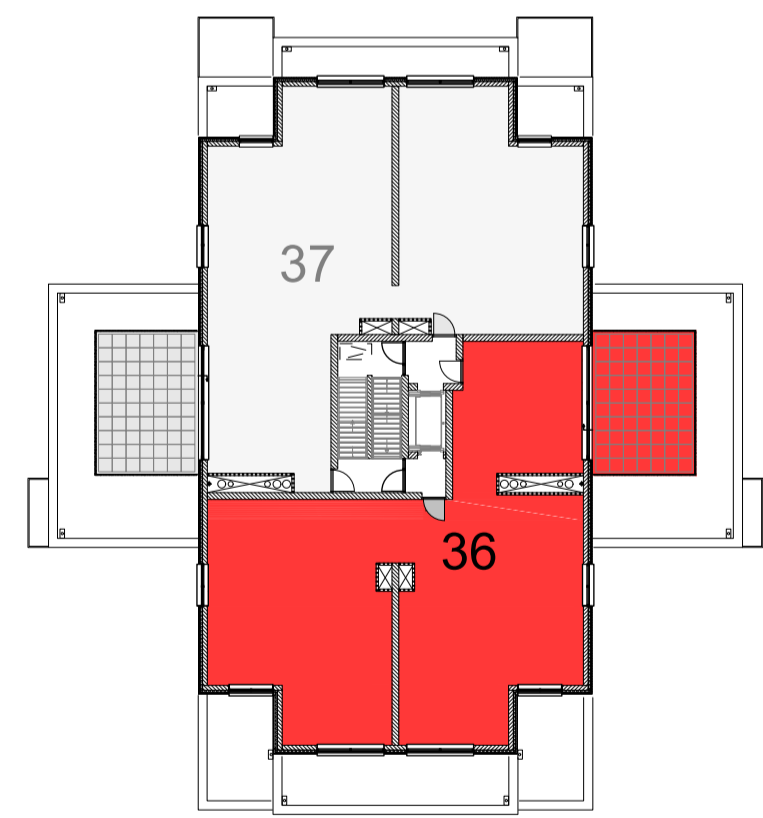

Posities en aantallen van in tekening weergegeven installatieonderdelen alsmede maatvoering zijn indicatief en kunnen geen rechten aan ontleend kunnen worden.

VK-PLG-36-Type D

Betreft: Bouwnummer 36

Project: Parkresidentie Veltheim

Datum: 20-02-2024

Wijziging:

Plattegrond

Schaal: 1:50

Formaat: A1

Blad nr.: 01

Wonen in Parkresidentie
Veltheim

PASSIE VOOR VAKMANSCHAP