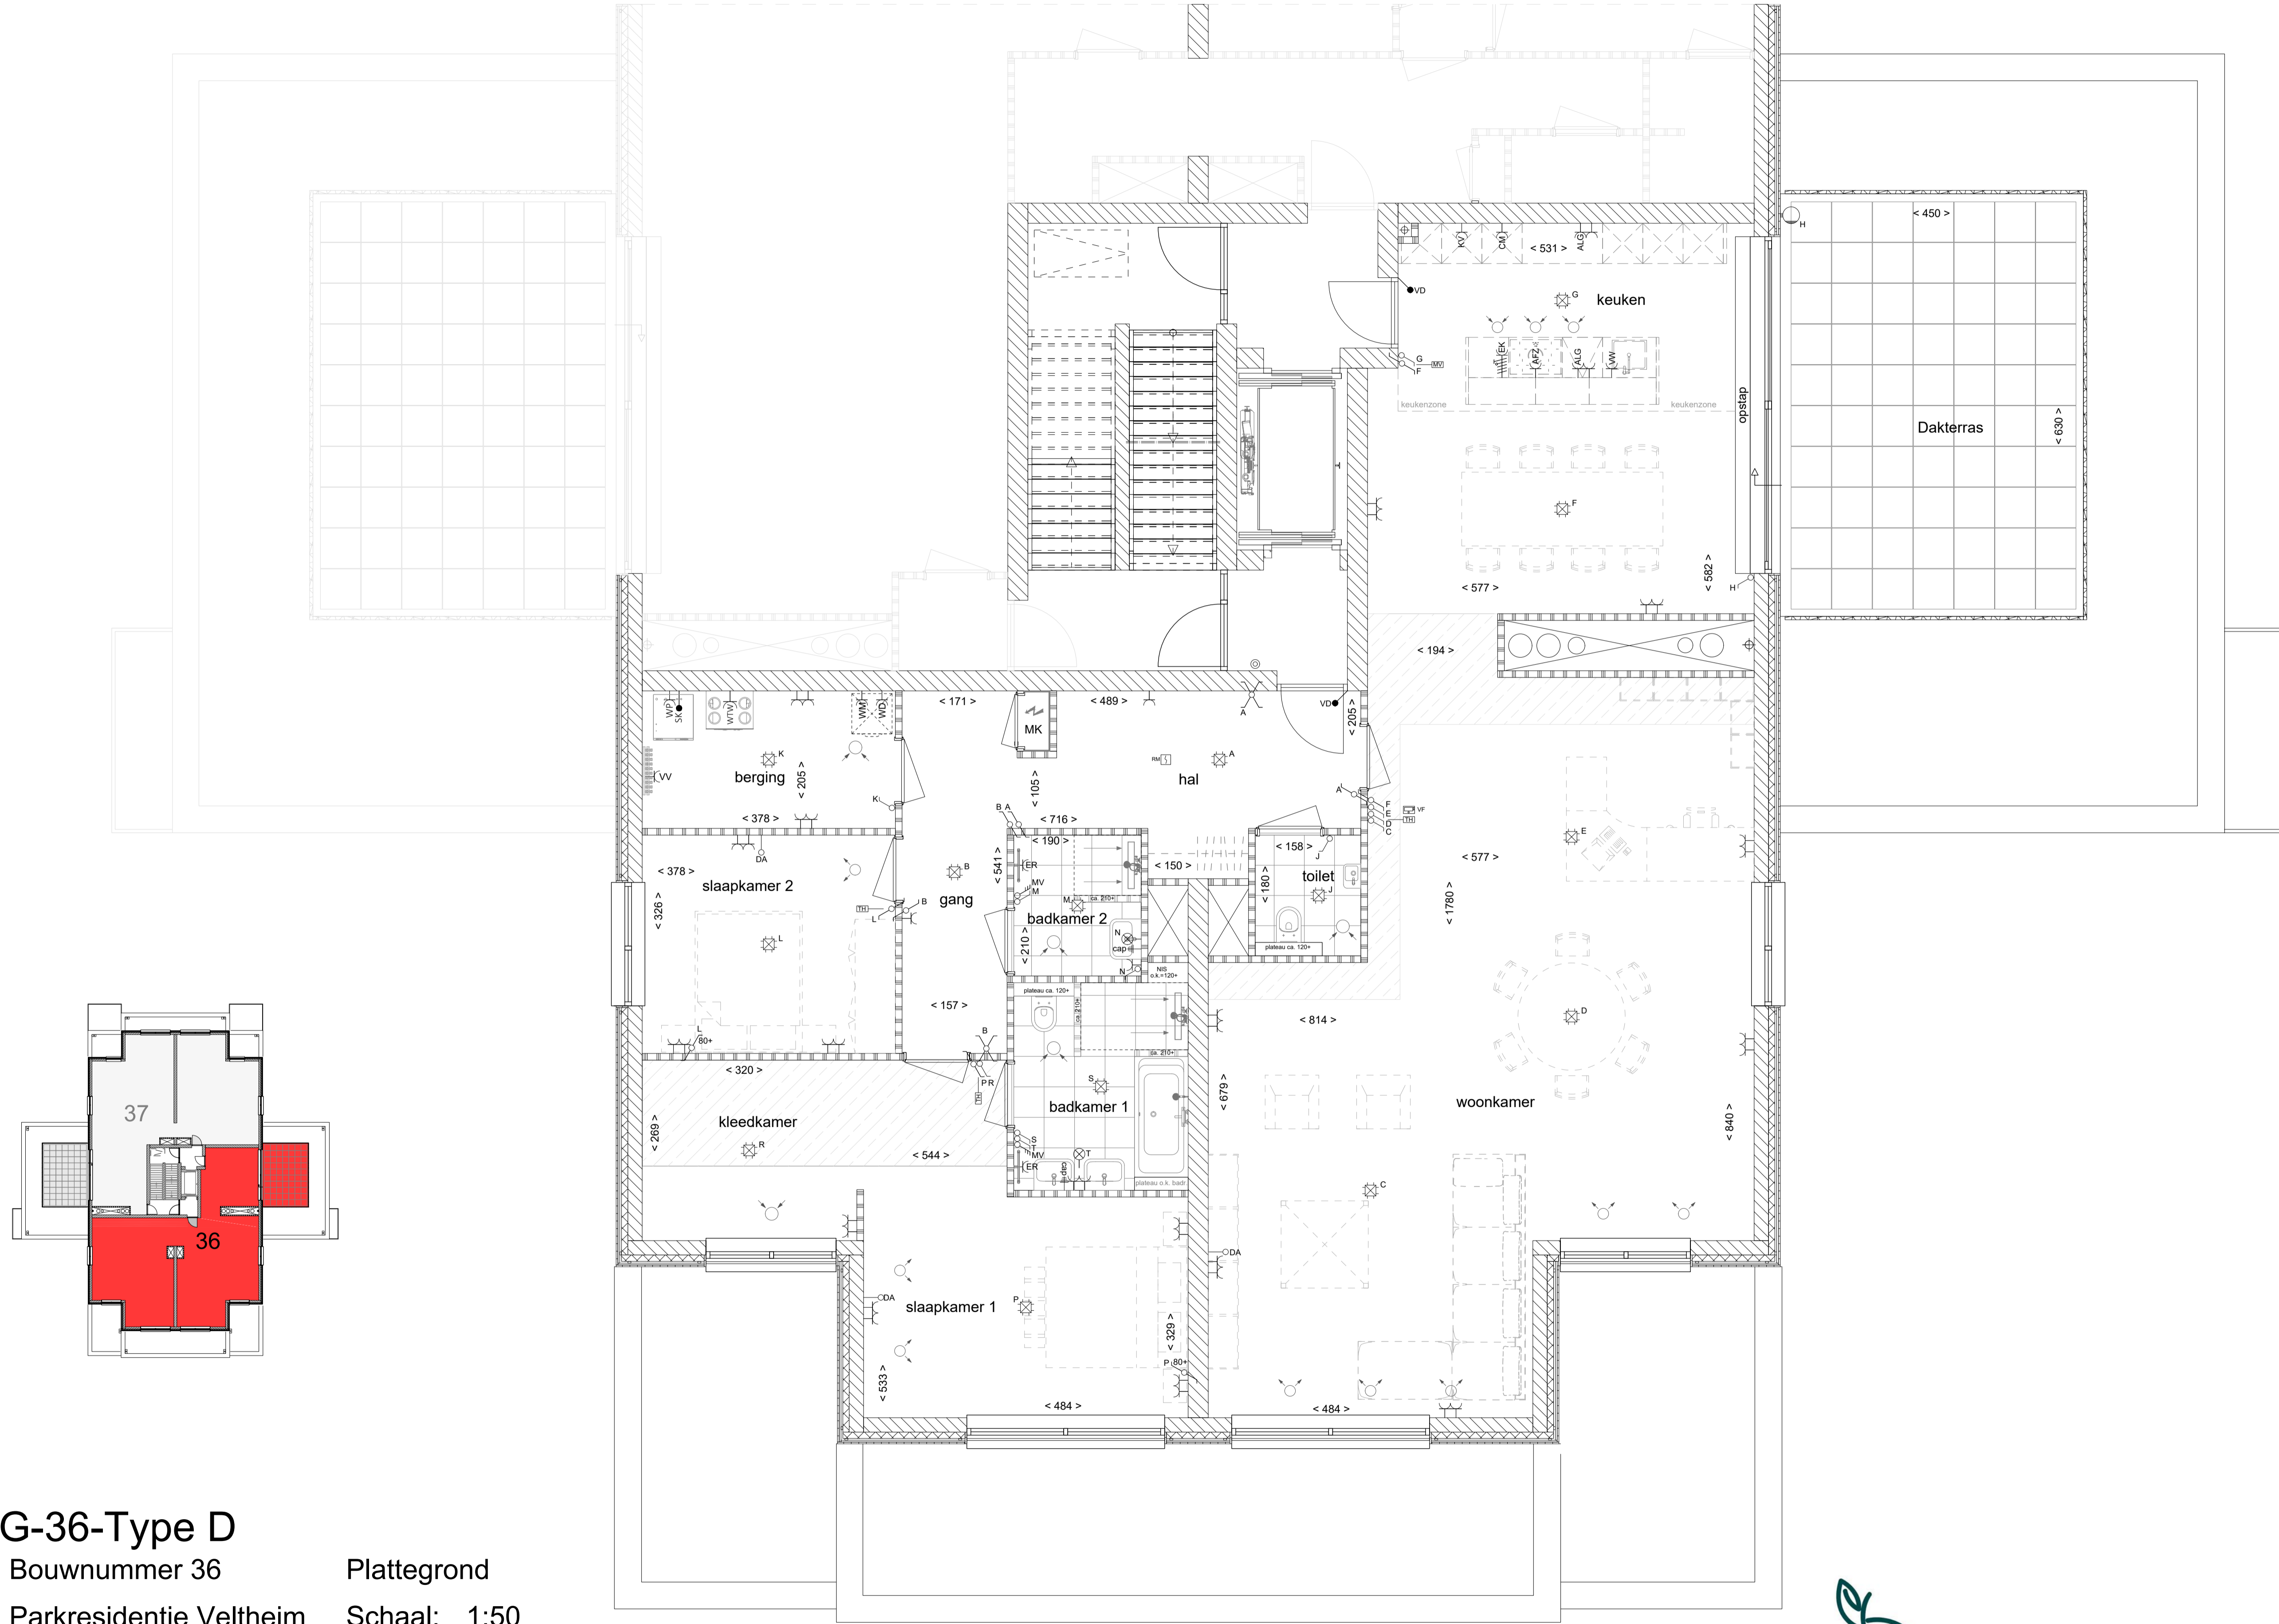

Posities en aantallen van in tekening weergegeven installatieonderdelen alsmede maatvoering zijn indicatief en kunnen geen rechten aan ontleend kunnen worden.

VK-PLG-36-Type D

Betreft: Bouwnummer 36

Project: Parkresidentie Veltheim

Datum: 20-02-2024

Wijziging:

Plattegrond

Schaal: 1:50

Formaat: A1

Blad nr.: 01

Wonen in Parkresidentie
Veltheim

PASSIE VOOR VAKMANSCHAP