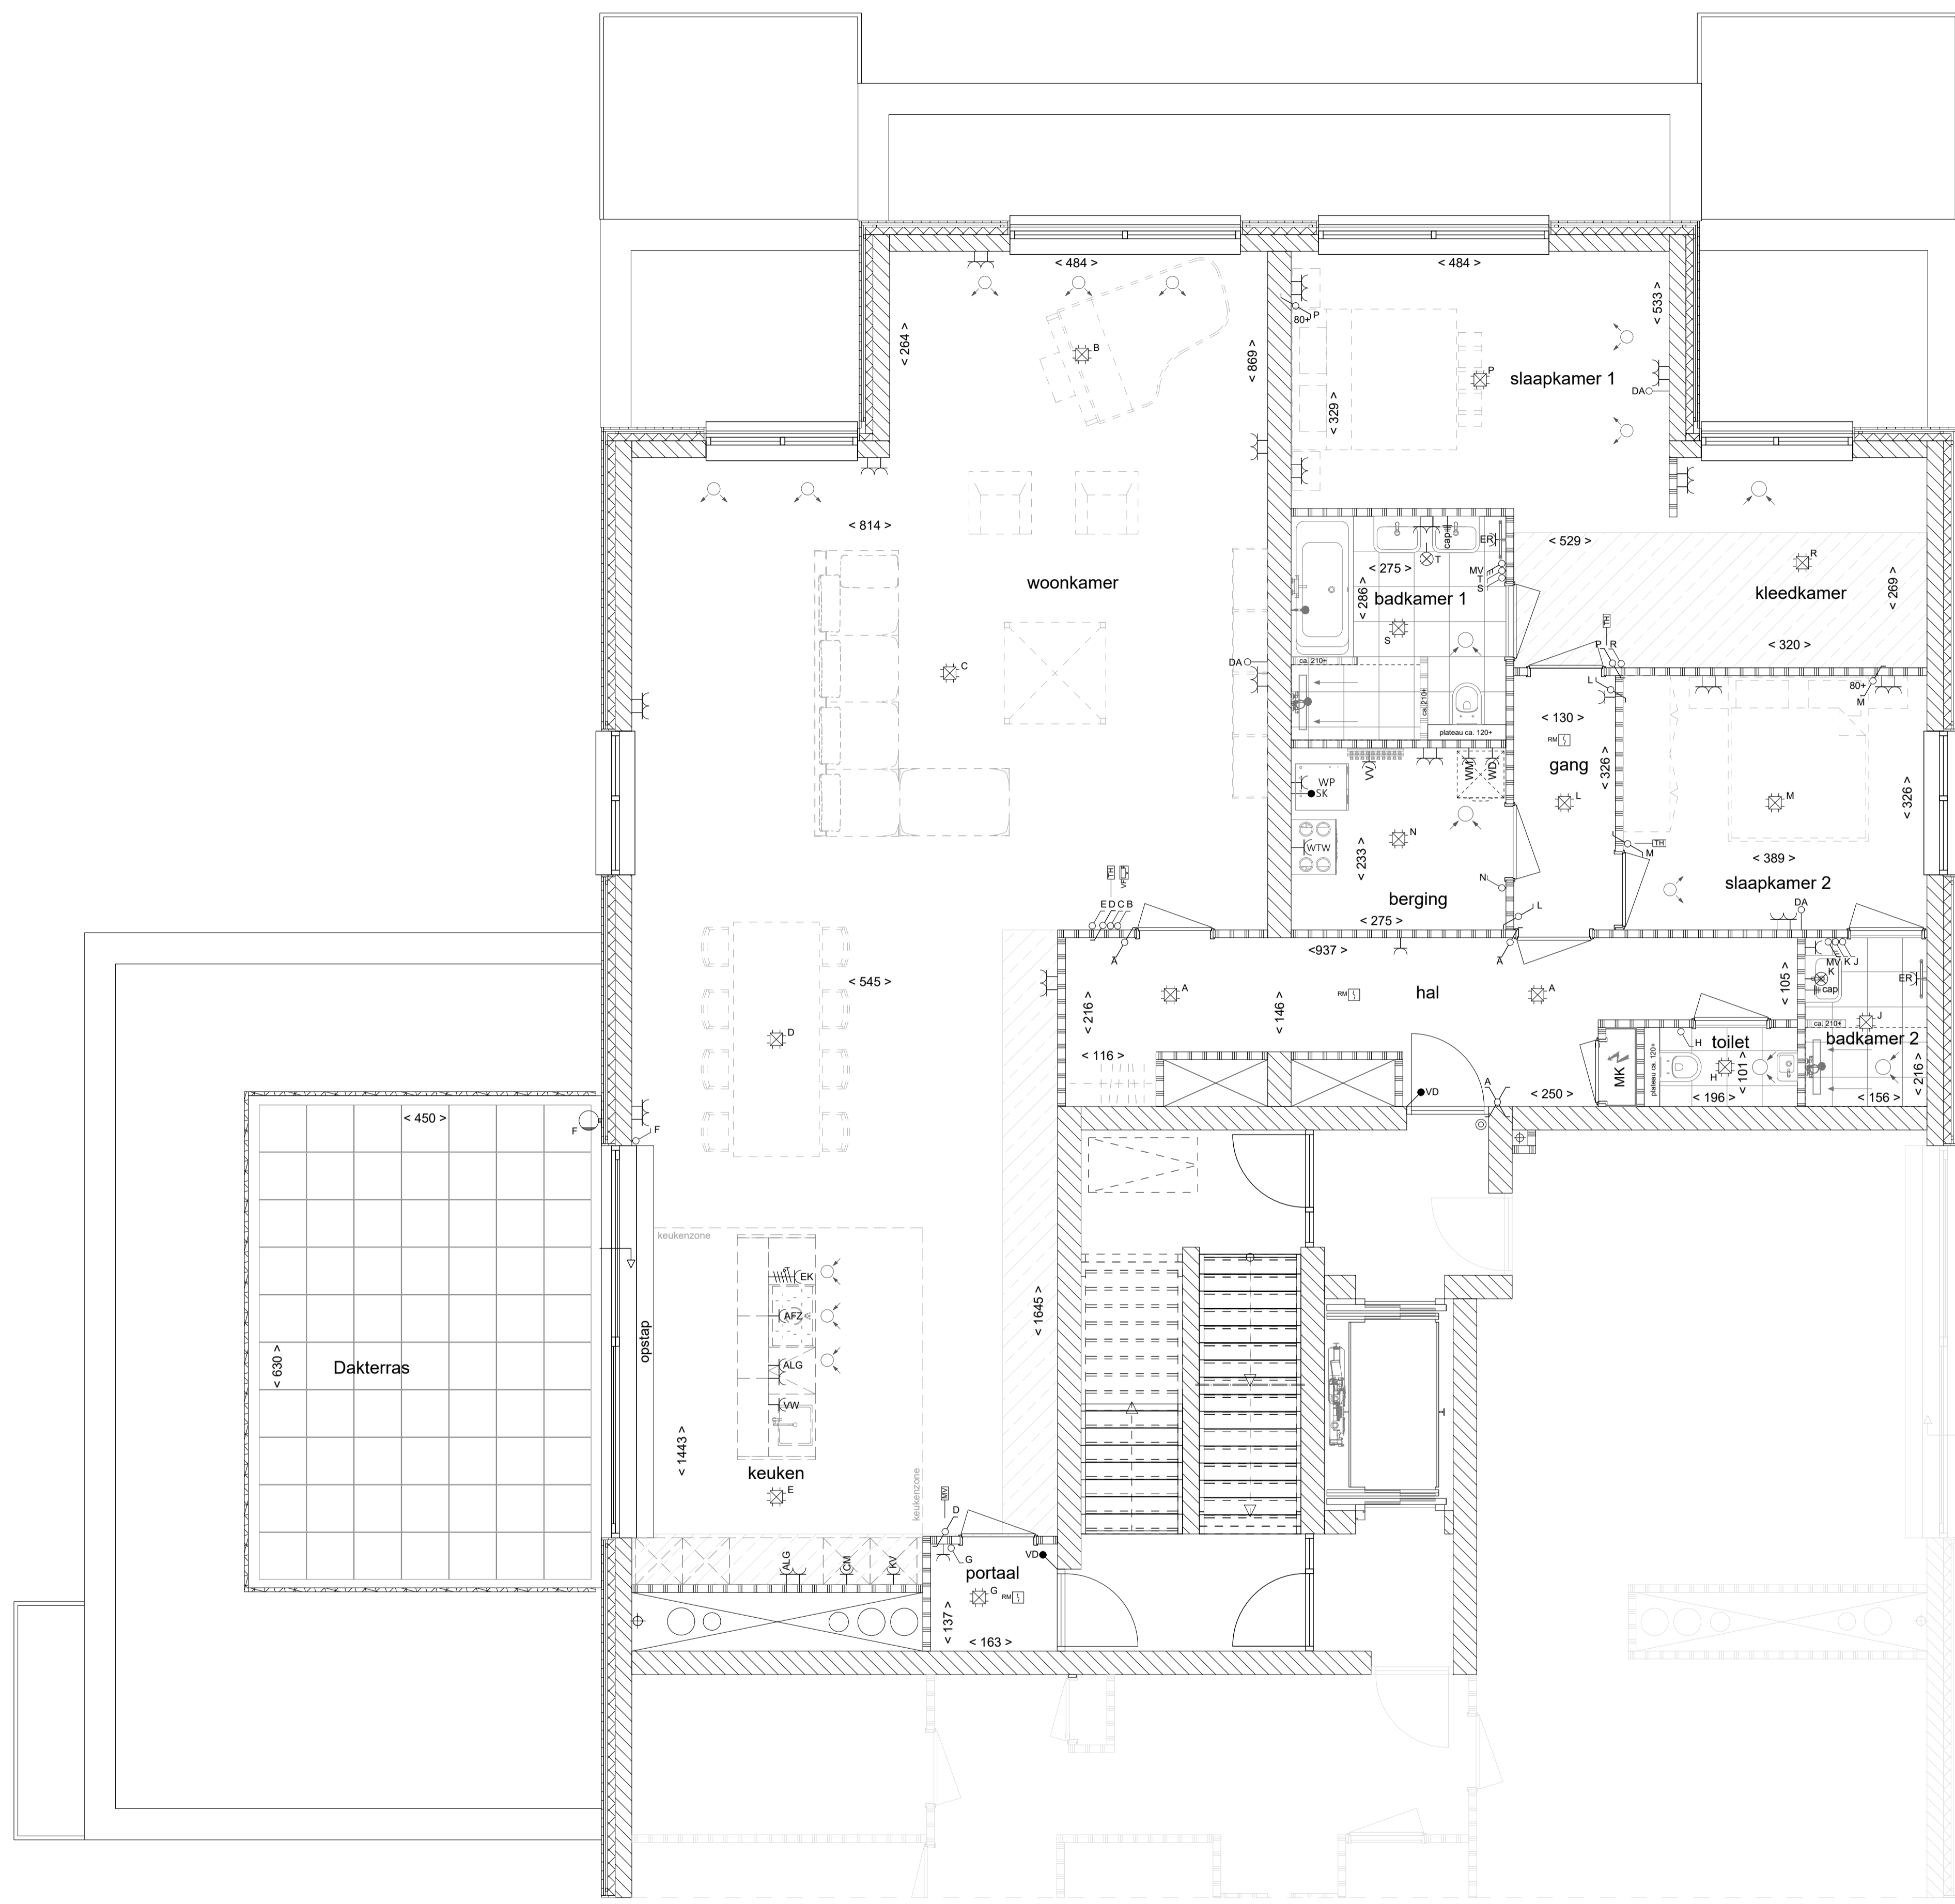

Posities en aantallen van in tekening weergegeven installatieonderdelen alsmede maatvoering zijn indicatief en kunnen geen rechten aan ontleend kunnen worden.

### VK-PLG-37-Type E

Betreeft: Bouwnummer 37      Plattegrond  
Project: Parkresidentie Veltheim      Schaal: 1:50  
Datum: 20-02-2024      Formaat: A1  
Wijziging: . . . . .      Blad nr.: 01