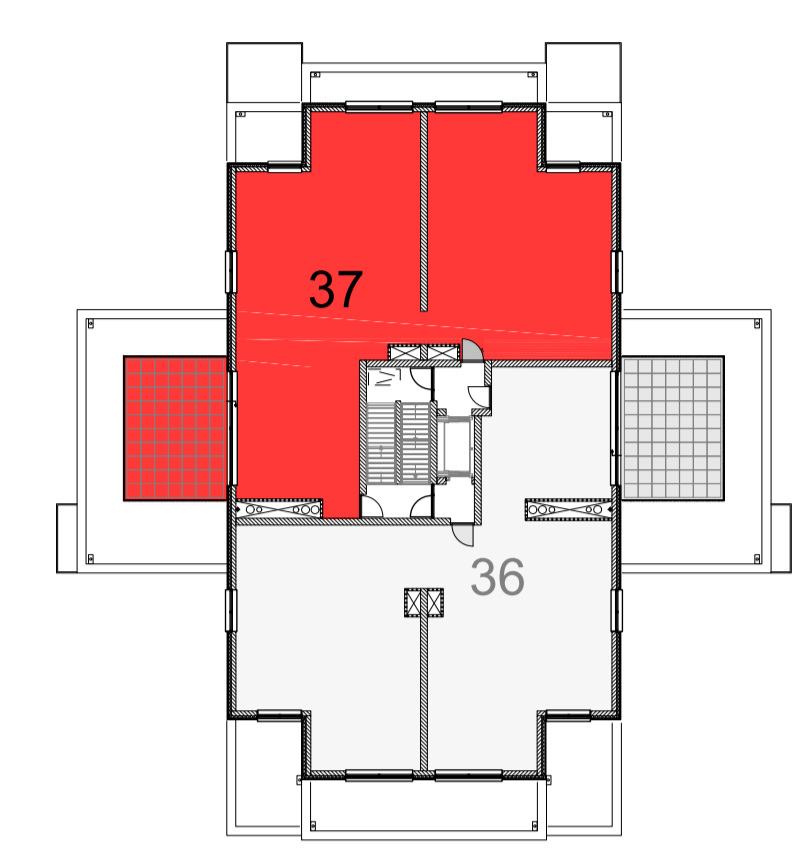

Posities en aantallen van in tekening weergegeven installatieonderdelen alsmede maatvoering zijn indicatief en kunnen geen rechten aan ontleend kunnen worden.

### VK-PLG-37-Type E

Betreeft: Bouwnummer 37      Plattegrond  
Project: Parkresidentie Veltheim      Schaal: 1:50  
Datum: 20-02-2024      Formaat: A1  
Wijziging: . . . . .      Blad nr.: 01